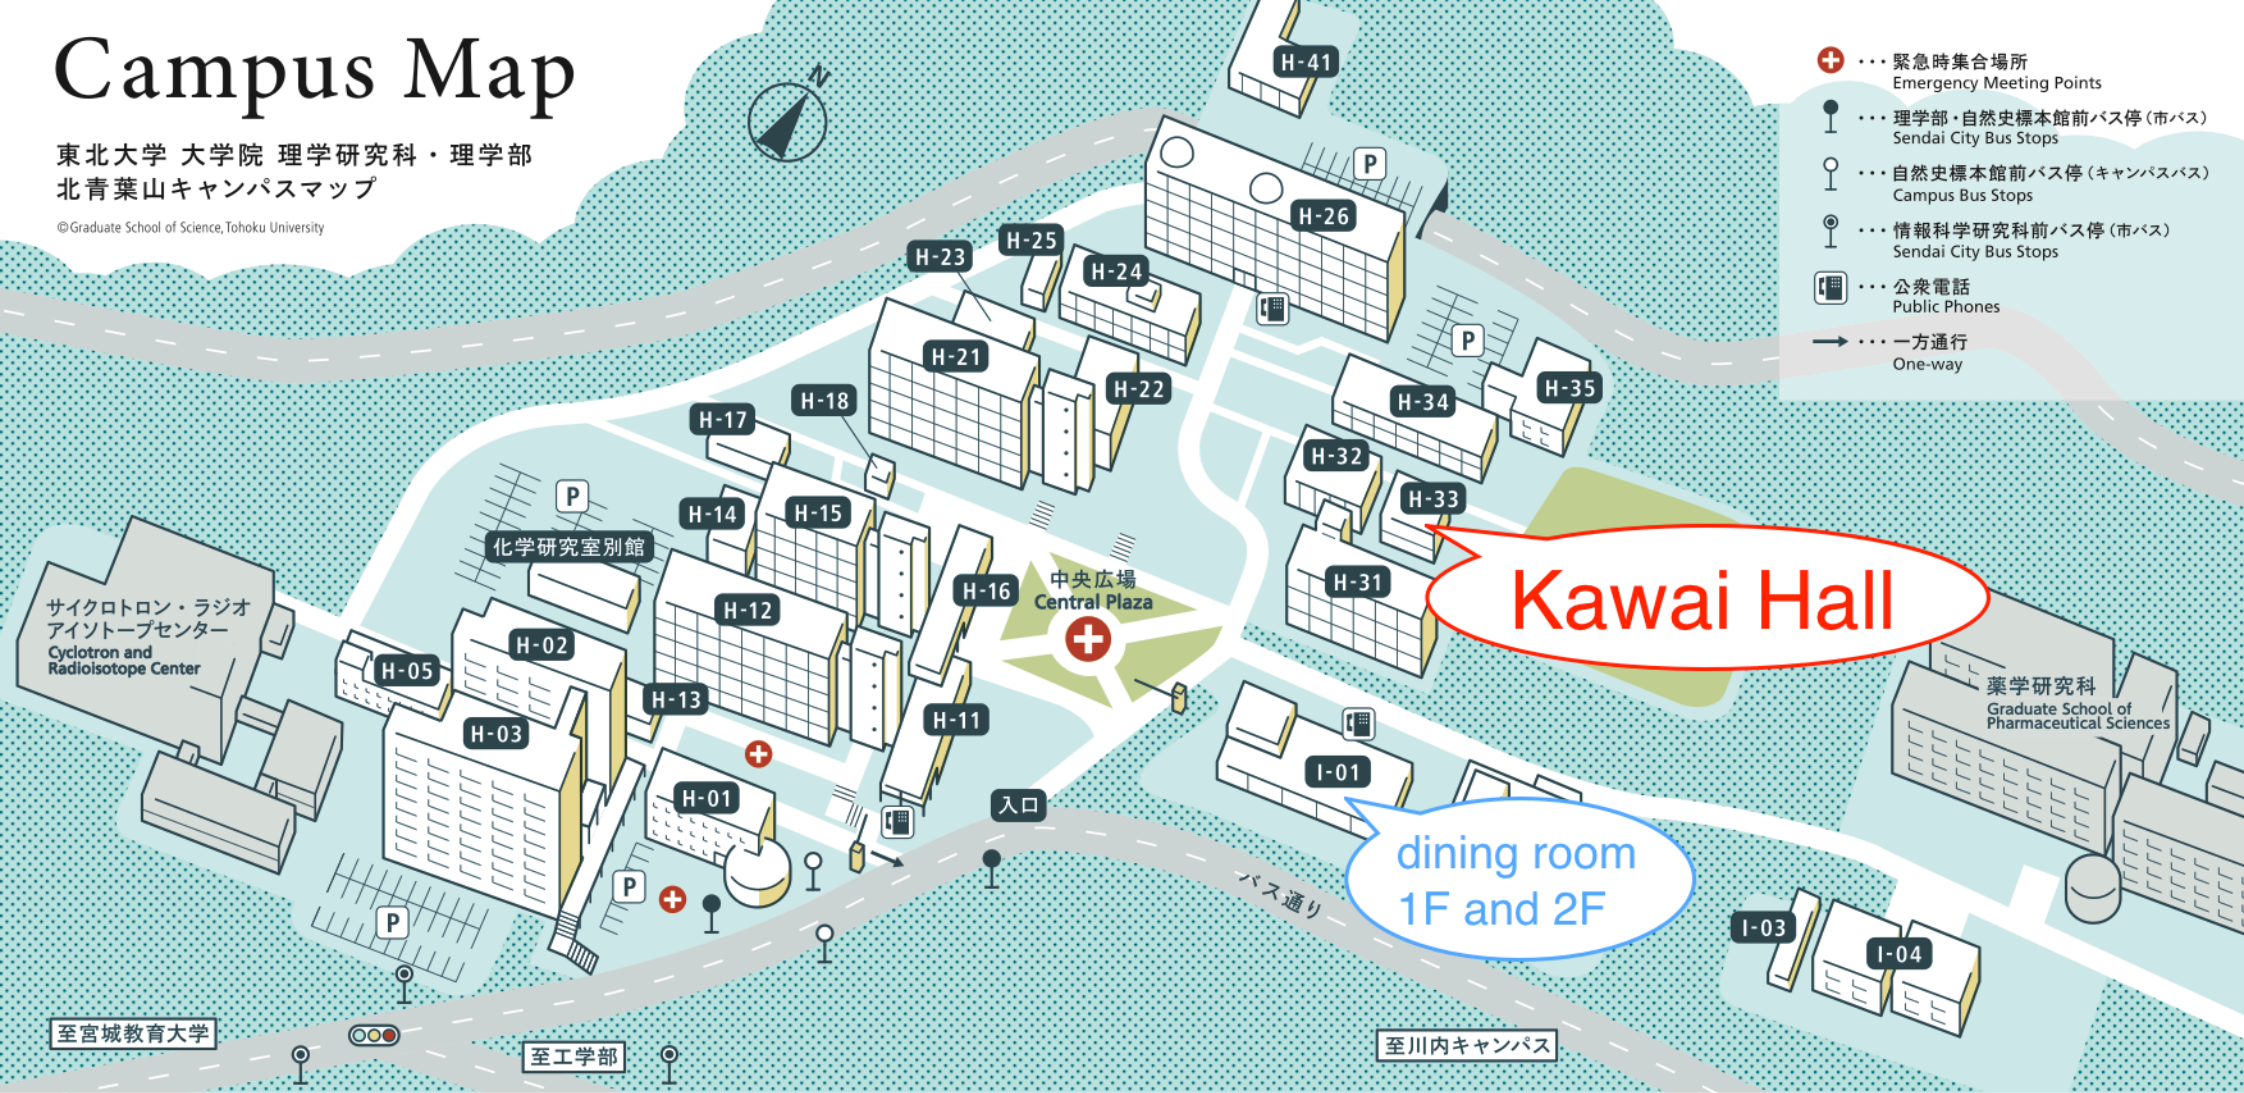

Campus Map

東北大学 大学院 理学研究科・理学部
北青葉山キャンパスマップ

- + ... 緊急時集合場所
  Emergency Meeting Points
- ... 理学部・自然史標本館前バス停 (市バス)
  Sendai City Bus Stops
- ... 自然史標本館前バス停 (キャンパスバス)
  Campus Bus Stops
- ... 情報科学研究科前バス停 (市バス)
  Sendai City Bus Stops
- ☎ ... 公衆電話
  Public Phones
- → ... 一方通行
  One-way

H-01 自然史標本館
Museum of Natural History

H-02 理学研究科合同A棟
Science Complex A

H-03 理学研究科合同B棟
Science Complex B

H-05 理学研究科合同A棟別館
Science Complex Annex

H-11 理学研究科事務棟
Science Administration Center

H-12 地球科学系研究棟
Earth Science Building

H-13 高温高压実験棟
High Pressure and High Temperature Laboratory

H-14 生物学系学生実験棟
Biology Students Laboratories

H-15 生物学系研究棟
Biology Building

H-16 生物学系研究棟別館
Biology Building Annex

H-17 巨大分子解析センター棟
Research and Analytical Center for Giant Molecules

H-18 超伝導核磁気共鳴装置棟
High Resolution NMR Systems Building

H-21 化学系研究棟
Chemistry Building

H-22 化学系学生実験棟
Chemistry Students Laboratory

H-23 化学系講義棟
Chemistry Lecture Hall

H-24 物理系講義棟
Physics Lecture Hall

H-25 極低温科学センター棟別館
Center for Low Temperature Science Annex

H-26 物理系研究棟
Physics Building

H-31 数学系研究棟
Mathematics Building

H-32 理学研究科大講義棟
Science Lecture Hall

H-33 数理科学記念館 (川井ホール)
Kawai Hall

H-34 物理・化学合同棟
Physics & Chemistry Annex

H-35 機器開発研修棟
Machine Shop & Glass Laboratory

H-41 極低温科学センター棟
Center for Low Temperature Science

I-01 北青葉山厚生会館
Kita-Aobayama Commons

I-02 附属図書館 北青葉山分館
Kita-Aobayama Library

I-03 ニュートリノ科学研究センター棟別館
Research Center For Neutrino Science Annex

I-04 ニュートリノ科学研究センター棟
Research Center For Neutrino Science